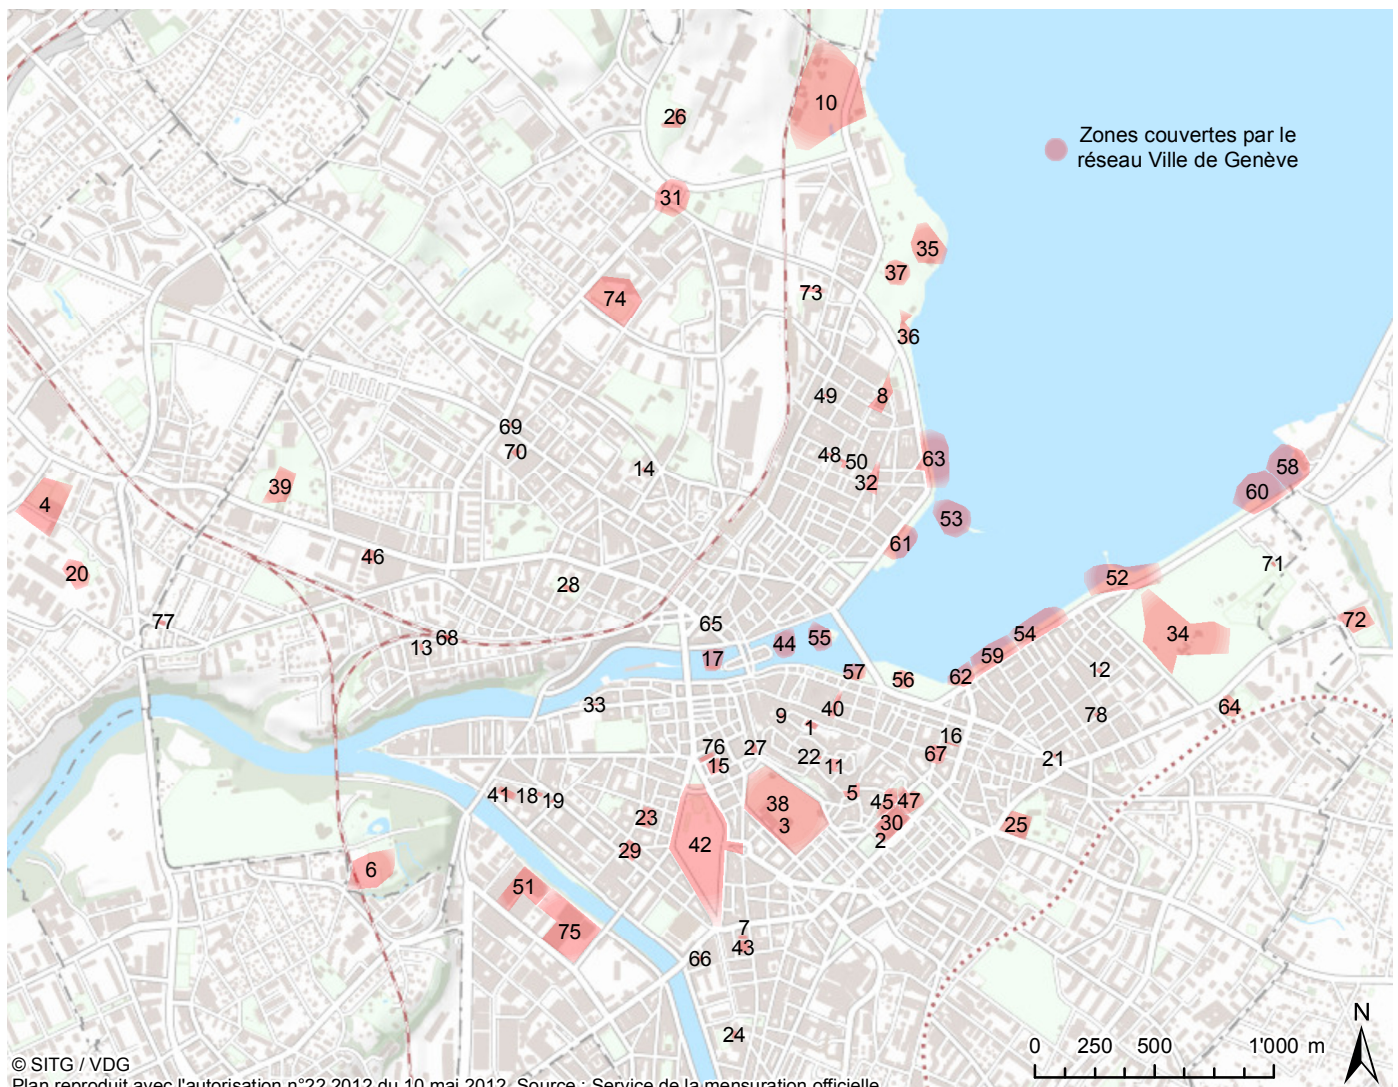

1 Alhambra	27 Musée Rath	53 Rade, Bains des Pâquis
2 Art et Archéologie, Bibliothèque	28 Musée Voltaire	54 Rade, Corsaires
3 Bastion, Bibliothèque de Genève	29 Musée d'Ethnographie (MEG)	55 Rade, Ile Rousseau
4 Bois-des-Frères, Centre sportif	30 Musée d'art et d'histoire	56 Rade, Jardin Anglais
5 Bourg-de-Four, Place	31 Nations, Place	57 Rade, Lacustre
6 Bâtie, Centre sportif	32 Navigation, place de la	58 Rade, Nautique Port
7 Carouge, Casino Théâtre	33 Palladium	59 Rade, Niton quai Gustave Ador
8 Châteaubriand, Place	34 Parc La Grange	60 Rade, Port Noir
9 Cité, Bibliothèque municipale	35 Parc de La Perle du Lac, Musée des sciences	61 Rade, Pâquis Débarcadère (CGN)
10 Conservatoire et Jardin Botaniques	36 Parc de La Perle du Lac, Orangerie	62 Rade, quai Gustave Ador
11 Cour Saint Pierre	37 Parc de La Perle du Lac, villa Moynier	63 Rade, quai Wilson
12 Eaux-Vives, Bibliothèque municipale	38 Parc des Bastions	64 Richemont, Centre sportif
13 Espace Emma Louis Zell	39 Parc des Franchises	65 Rive Droite Centre Social
14 Grottes, Théâtre	40 Place du Molard	66 Rive Gauche Centre Social
15 Grütli, Maison des arts et Bibliothèque musicale	41 Place du Vélodrome	67 Rond-Point de Rive
16 Halles de Rive	42 Plainpalais, Plaine de	68 Saint-Jean, Bibliothèque municipale
17 Halles de l'Ile	43 Plainpalais, Salle Communale	69 Salle communale des Asters
18 Jonction, Bibliothèque municipale	44 Pont de la Machine	70 Servette, Bibliothèque municipale
19 Jonction, Maison de Quartier	45 Promenade Saint-Antoine	71 Sports Bibliothèque (Parc des Eaux-Vives)
20 Libellules, Centre sportif	46 Promenade de l'Europe, Le 99-Espace de quartier	72 Stade de Frontenex
21 Mairie de Genève	47 Promenade de l'Observatoire	73 Sécheron, Espace de quartier
22 Maison Tavel	48 Pâquis, Bibliothèque municipale	74 Varembe, Centre sportif
23 Mamco, musée d'art moderne et contemporain	49 Pâquis, Centre Social	75 Vernets, Centre sportif
24 Minoteries, Bibliothèque municipale	50 Pâquis, Maison de quartier (La Traverse)	76 Victoria Hall
25 Museum d'Histoire Naturelle	51 Queue d'Arve, Centre sportif	77 Villa Concorde - Service des pompes funèbres, cimetières et crématoire
26 Musée Ariana	52 Rade, Baby Plage	78 Vollandes, Abris PC

© SITG / VDG

Plan reproduit avec l'autorisation n°22.2012 du 10 mai 2012. Source : Service de la mensuration officielle.